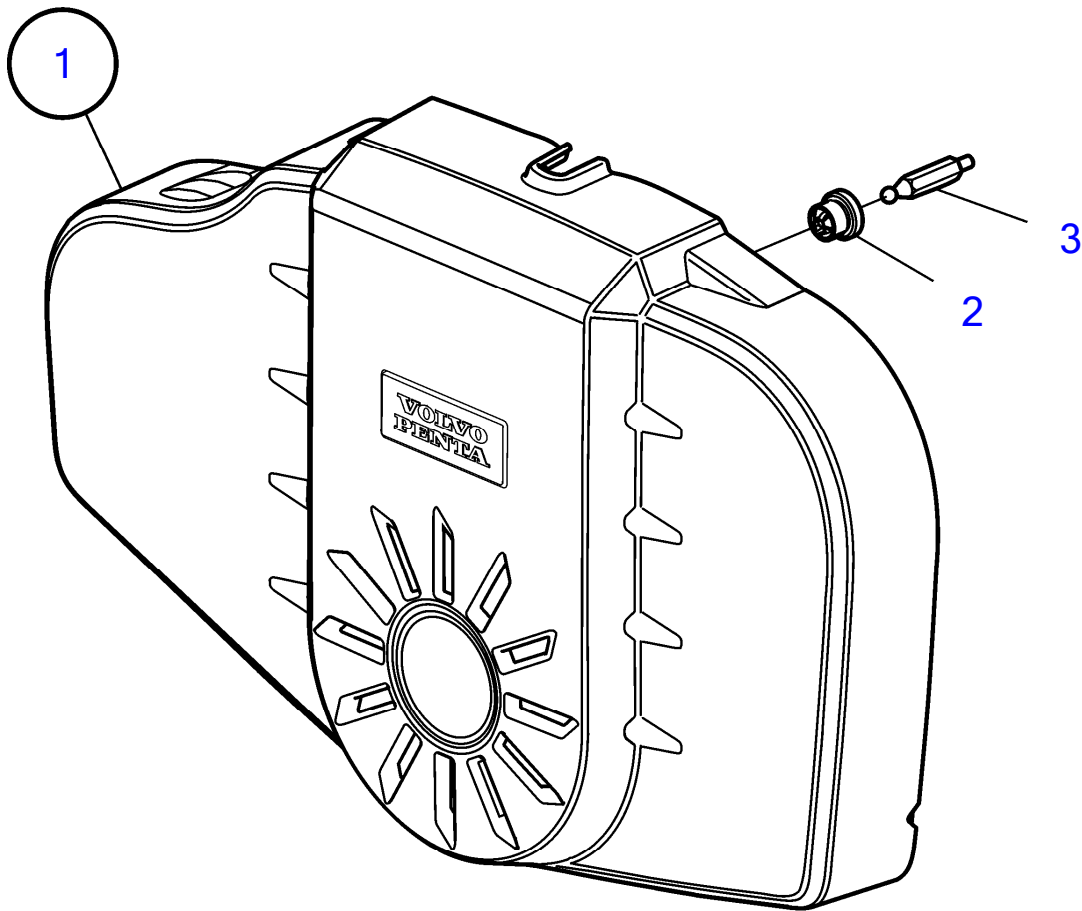

D8A1-A MP, D8A2-A MP, D8A3-A MP, D8A4-A MP

28831

D8A1-A MP, D8A2-A MP, D8A3-A MP, D8A4-A MP

REF	PART NO.	QTY	DESCRIPTION	NOTES
1	22826615	1	Cover	
2	25375407	3	• Plug	
3	60111721	3	Ball stud	Replaced by 22865727
	22865727	3	Ball stud	